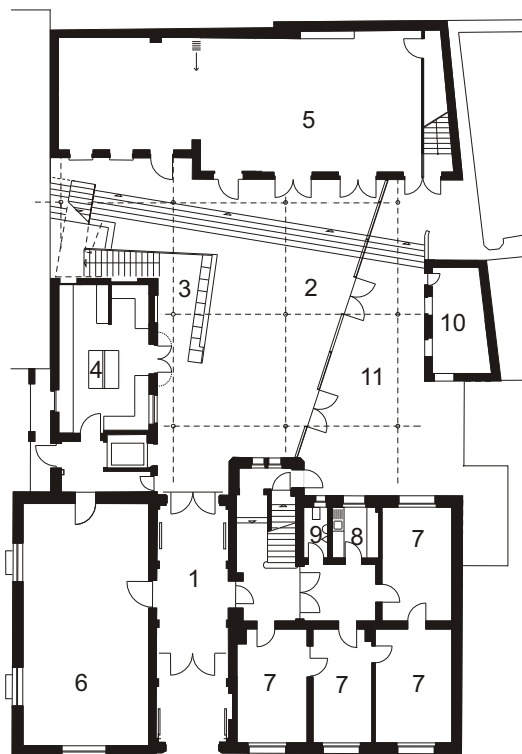

umbau eines
denkmalgeschützten
ensembles zu einem
jugendhaus für die
evangelische gesamt-
kirchengemeinde ulm

münsterplatz 21 89073 ulm

ebene 0

ebene 1

- 1 zugang vom nördlichen münsterplatz
- 2 cafeteria
- 3 theke, essenausgabe
- 4 küche
- 5 grosser saal
- 6 speisesaal
- 7 büro gemeindearbeit
- 8 teeküche
- 9 wc
- 10 ehemalige kapelle, meditationsraum
- 11 innenhof
- 12 gruppenraum
- 13 besprechungsraum