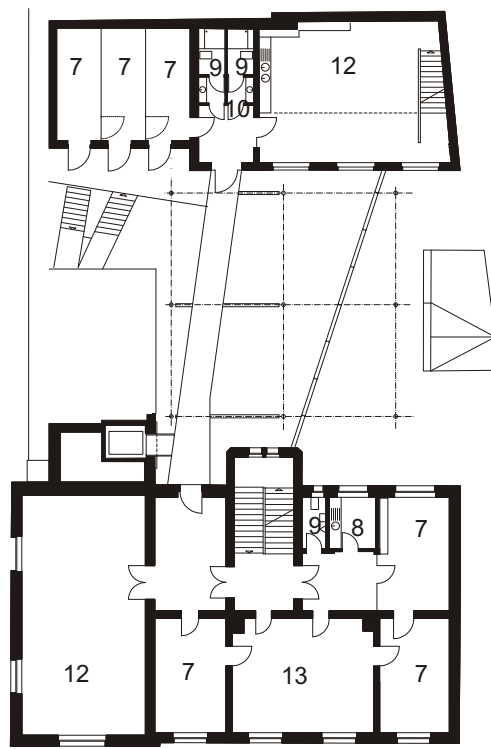

umbau eines
denkmalgeschützten
ensembles zu einem
jugendhaus für die
evangelische gesamt-
kirchengemeinde ulm

münsterplatz 21 89073 ulm

ebene 0

ebene 1

- 1 zugang vom nördlichen münsterplatz
- 2 cafeteria
- 3 theke, essenausgabe
- 4 küche
- 5 grosser saal
- 6 speisesaal
- 7 büro gemeindearbeit
- 8 teeküche
- 9 wc
- 10 ehemalige kapelle, meditationsraum
- 11 innenhof
- 12 gruppenraum
- 13 besprechungsraum