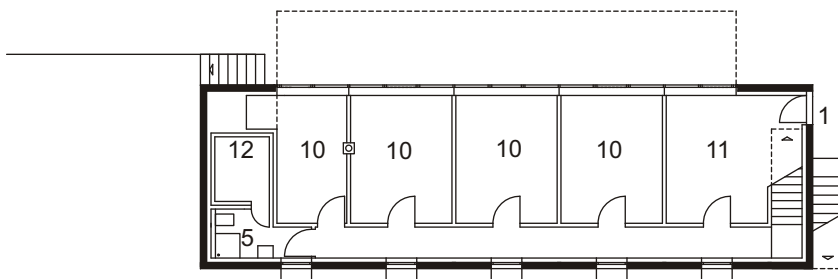

architekten

mühlich, fink & partner

haus fink

neubau eines einfamilienhauses  
robert-schumann-strasse 9  
89264 weißenhorn

hanggeschoss

erdgeschoss

- 1 zugang
- 2 garderobe
- 3 küche
- 4 wc
- 5 bad
- 6 technik
- 7 wohnen
- 8 essen
- 9 arbeiten
- 10 zimmer
- 11 gerät
- 12 sauna optional
- 13 terrasse
- 14 sandkasten