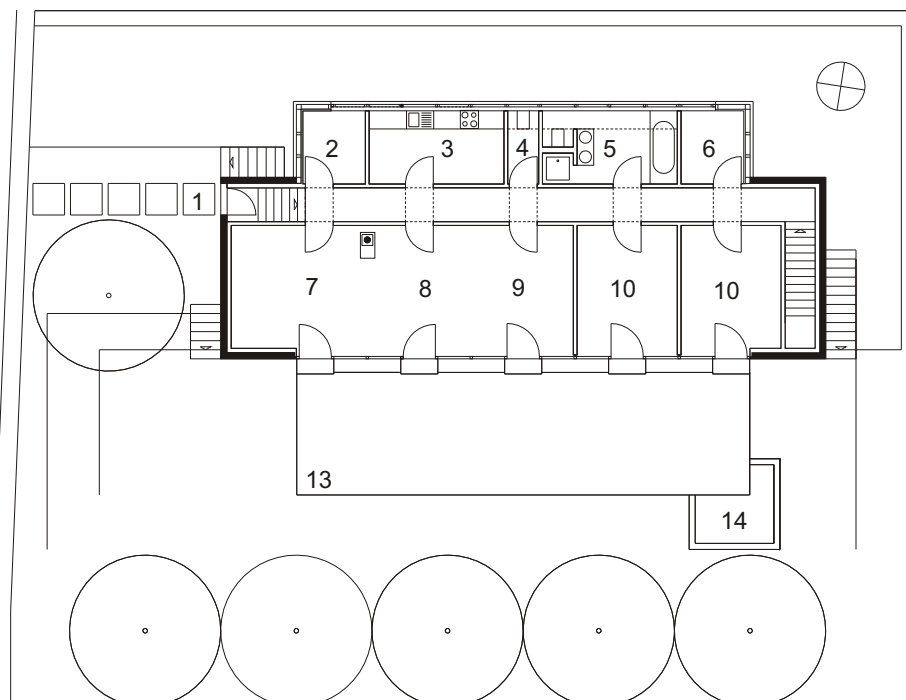

architekten

mühlich, fink & partner

haus fink

neubau eines einfamilienhauses  
robert-schumann-strasse 9  
89264 weißenhorn

hanggeschoss

erdgeschoss

- 1 zugang
- 2 garderobe
- 3 küche
- 4 wc
- 5 bad
- 6 technik
- 7 wohnen
- 8 essen
- 9 arbeiten
- 10 zimmer
- 11 gerät
- 12 sauna optional
- 13 terrasse
- 14 sandkasten