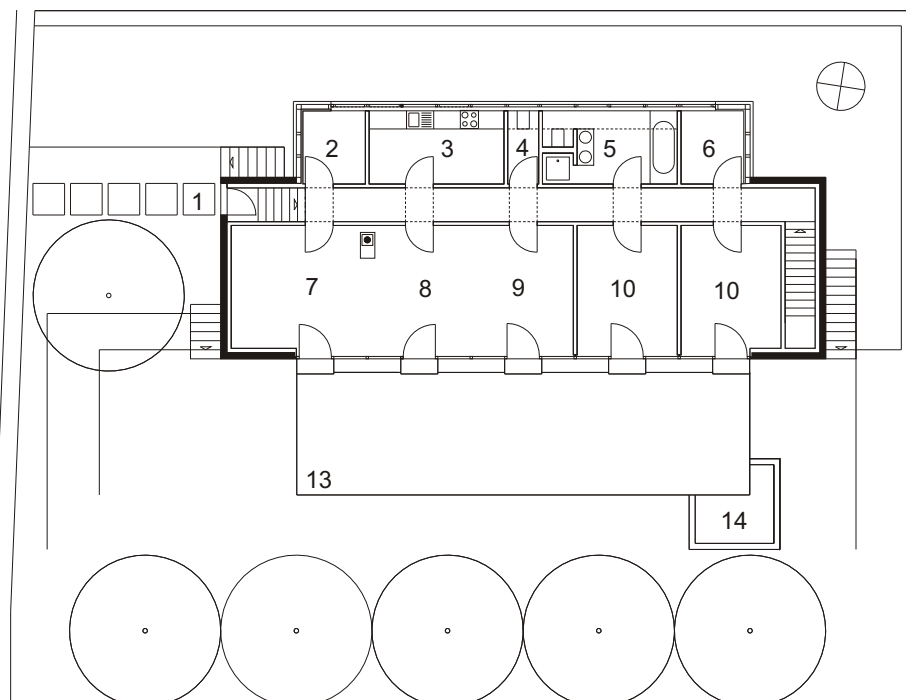

architekten

mühlich, fink & partner

haus fink

neubau eines einfamilienhauses
robert-schumann-strasse 9
89264 weißenhorn

hanggeschoss

erdgeschoss

- 1 zugang
- 2 garderobe
- 3 küche
- 4 wc
- 5 bad
- 6 technik
- 7 wohnen
- 8 essen
- 9 arbeiten
- 10 zimmer
- 11 gerät
- 12 sauna optional
- 13 terrasse
- 14 sandkasten