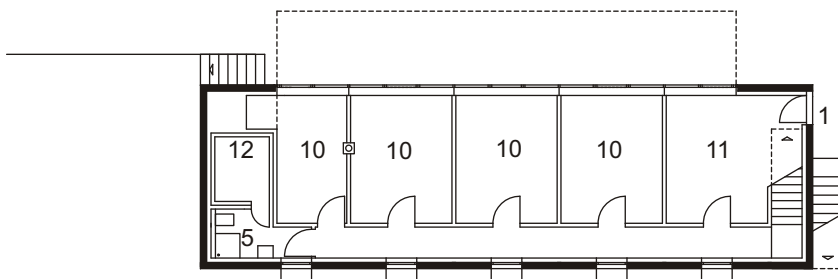

architekten

mühlich, fink & partner

haus fink

neubau eines einfamilienhauses
robert-schumann-strasse 9
89264 weißenhorn

hanggeschoss

erdgeschoss

- 1 zugang
- 2 garderobe
- 3 küche
- 4 wc
- 5 bad
- 6 technik
- 7 wohnen
- 8 essen
- 9 arbeiten
- 10 zimmer
- 11 gerät
- 12 sauna optional
- 13 terrasse
- 14 sandkasten